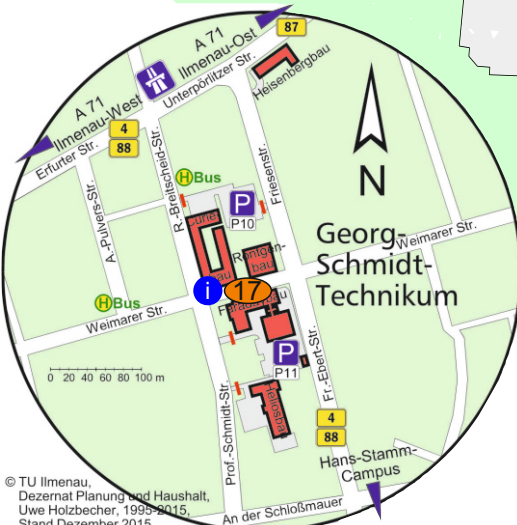

tr
**TECHNISCHE UNIVERSITÄT
 ILMENAU**

- Legende:**
- Catering
 - Infopunkte
 - Gebäude mit Aktionen
 - Krisenzentrum

Food & Drinks

1	ILSC e. V.	Getränke
2	EisManufaktur Geratal	Eis
3	Happy Highland Barista	Coffeetrack
4	ILSC e. V.	Getränke, Grill, Grillgemüse
5	Bubble Tea Express Erfurt	Bubble Tea und Liköre
6	Bergfest e. V.	Grill, Grillkäse, Kartoffelpuffer, Getränke
7	Maxel Foodtruck	Baked Potatoes, Burger, Veggie Burger
8	Studierendenwerk	selbst gebackene Waffeln, Hähnchen, vegane Alternative im Fladenbrot, Getränke
9	Der Eismann Ilmenau	Eis
10	Café Böcklein	Pancakes mit Obststoppings, Brottopf mit Gulaschsuppe und Kartoffelsuppe, gefüllte Wraps
11	ILSC e. V.	Getränke
12	Loße&lecker	Zuckerwatte, Crêpes, Süßigkeiten und Nussmischungen
13	Grillhütte on Tour Crawinkel	Grill
14	Mohr Jump and Celebrate	Waffeln, Zuckerwatte, Slushi Eis
15	Weigelt's Schmalzbäckerei Arnstadt	Langos, Quarkbällchen, Schmalzkuchen, Kaffee, Kakao
16	ILSC e. V.	Getränke
17	Volkskantine Rudolstadt	Getränke, Grill, Vegetarische Gerichte vom Grill
18	Keferküche	Bio, vegetarisch, lecker