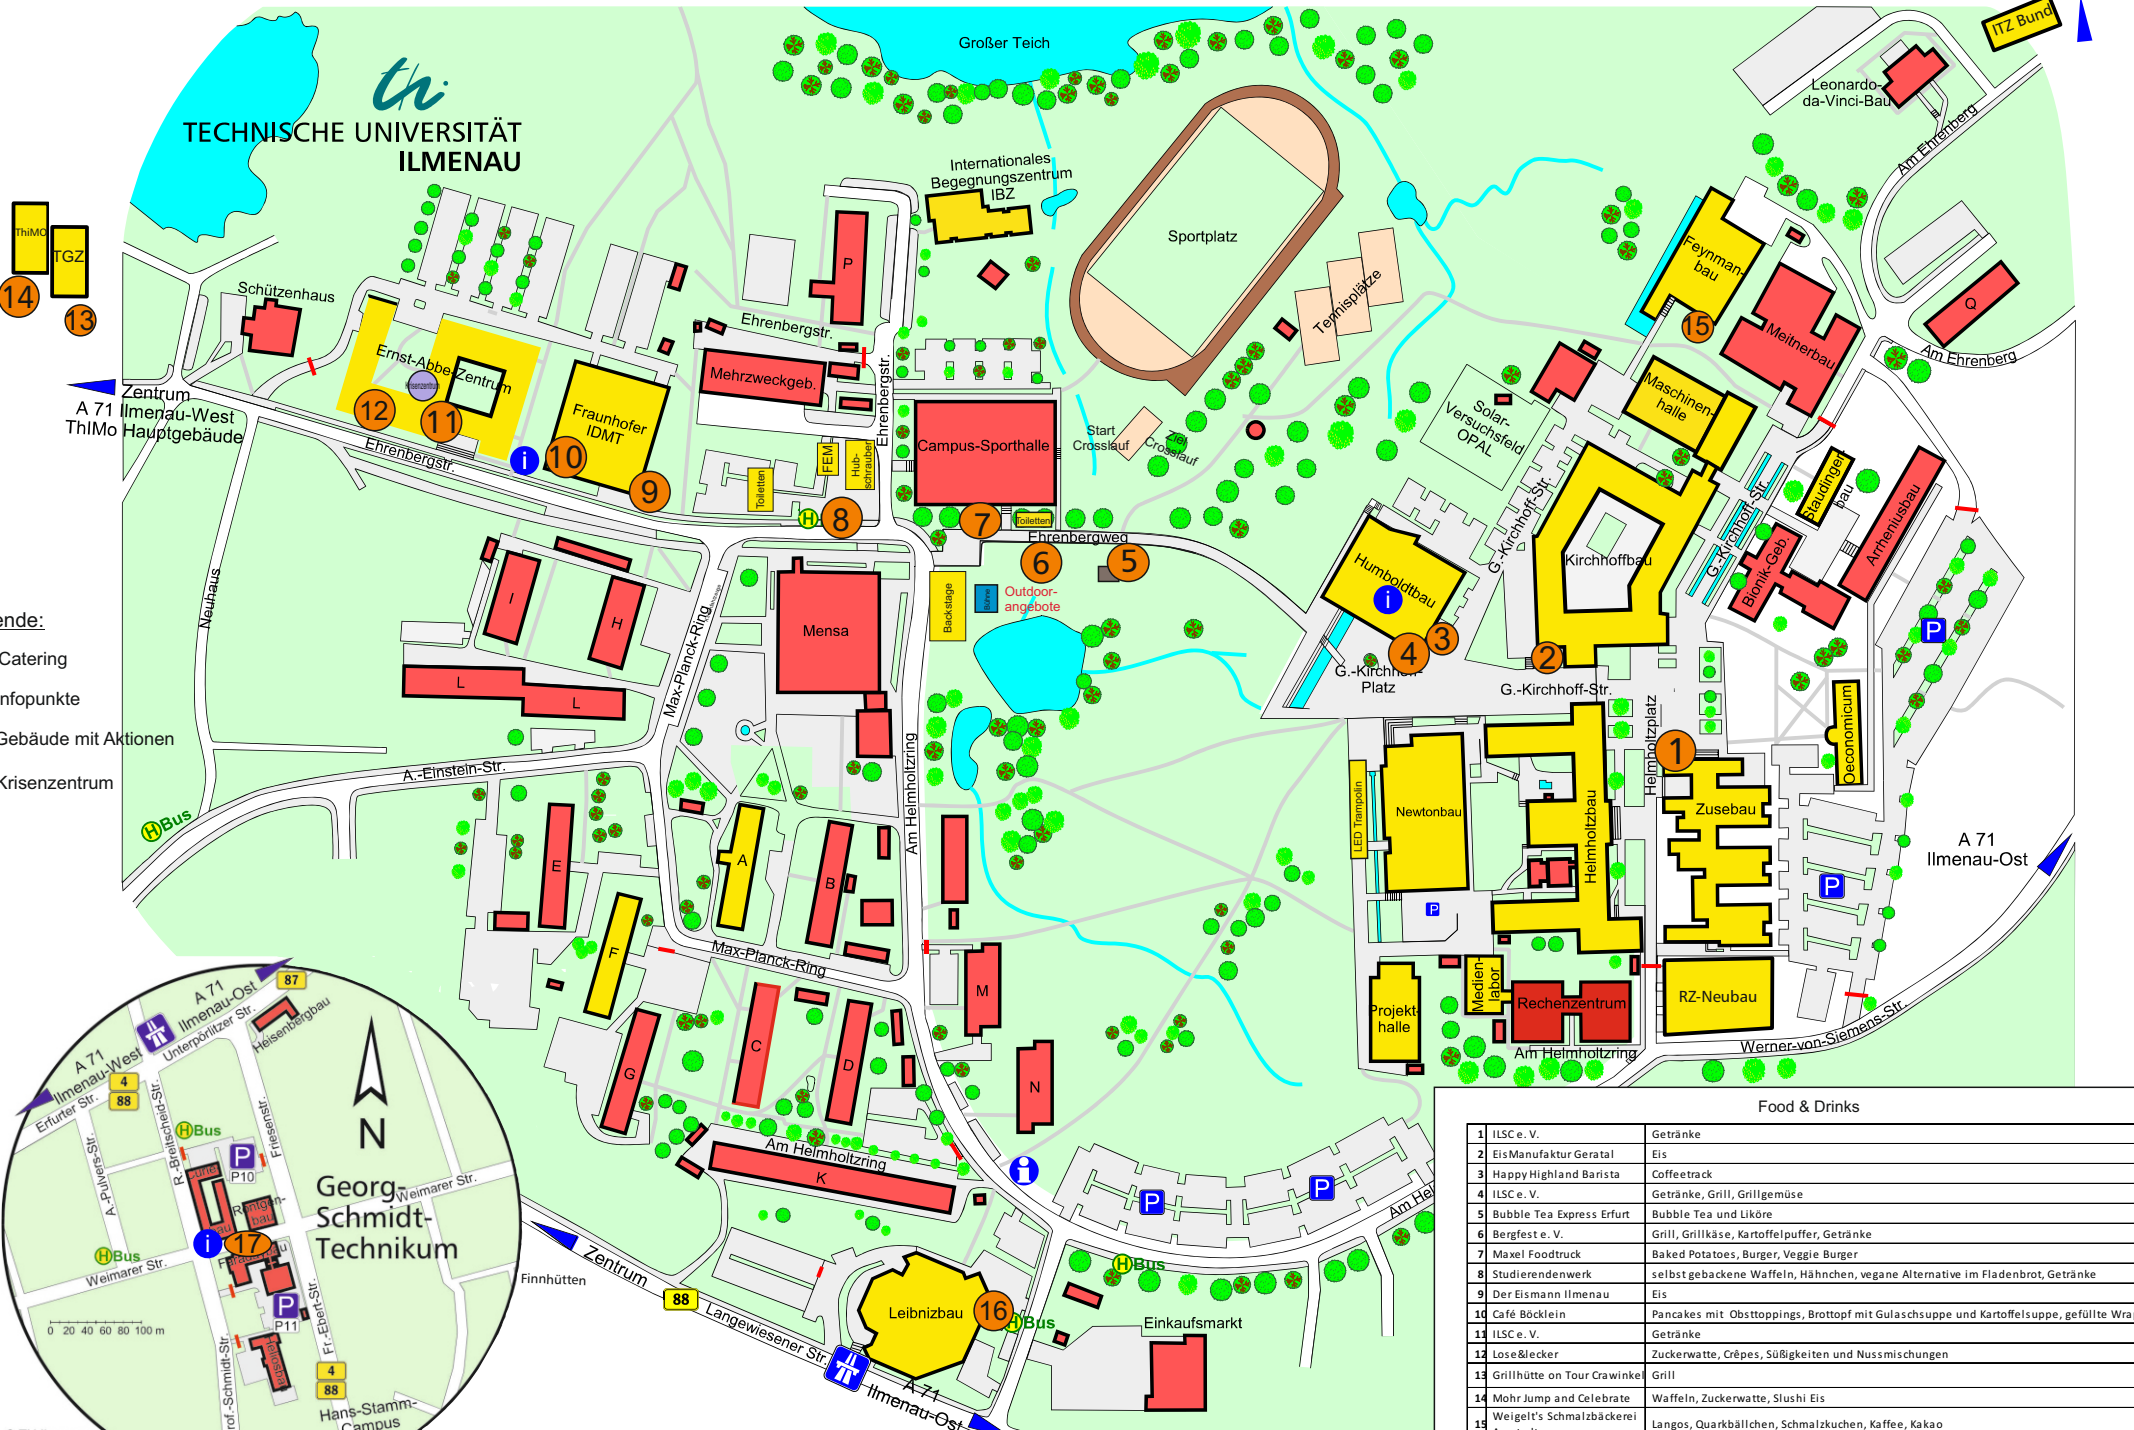

tr
**TECHNISCHE UNIVERSITÄT
 ILMENAU**

- Legende:**
- Catering
 - Infopunkte
 - Gebäude mit Aktionen
 - Krisenzentrum

Food & Drinks

1	ILSC e. V.	Getränke
2	EisManufaktur Geratal	Eis
3	Happy Highland Barista	Coffeetrack
4	ILSC e. V.	Getränke, Grill, Grillgemüse
5	Bubble Tea Express Erfurt	Bubble Tea und Liköre
6	Bergfest e. V.	Grill, Grillkäse, Kartoffelpuffer, Getränke
7	Maxel Foodtruck	Baked Potatoes, Burger, Veggie Burger
8	Studierendenwerk	selbst gebackene Waffeln, Hähnchen, vegane Alternative im Fladenbrot, Getränke
9	Der Eismann Ilmenau	Eis
10	Café Böcklein	Pancakes mit Obststoppings, Brottopf mit Gulaschsuppe und Kartoffelsuppe, gefüllte Wraps
11	ILSC e. V.	Getränke
12	Loße&lecker	Zuckerwatte, Crêpes, Süßigkeiten und Nussmischungen
13	Grillhütte on Tour Crawinkel	Grill
14	Mohr Jump and Celebrate	Waffeln, Zuckerwatte, Slushi Eis
15	Weigelt's Schmalzbäckerei Arnstadt	Langos, Quarkbällchen, Schmalzkuchen, Kaffee, Kakao
16	ILSC e. V.	Getränke
17	Volkskantine Rudolstadt	Getränke, Grill, Vegetarische Gerichte vom Grill
18	Keferküche	Bio, vegetarisch, lecker